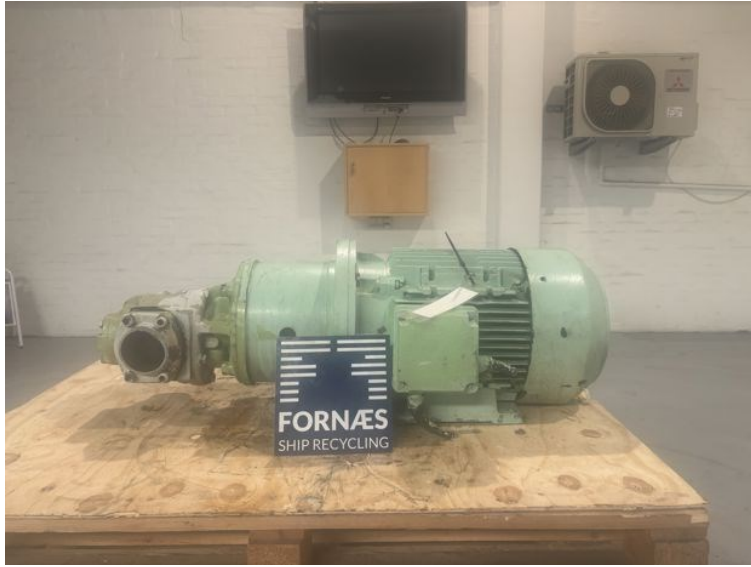

# VP207 - Kracht

STATUS

Available

REF. NUMBER

VP207

MANUFACTURE

Kracht

TYPE

KF5/315H10B POA ODP2/197

KRACHT D-58791 Werdohl  
KFE/315K106 POA 00P2/197

|    |     |                    |   |     |
|----|-----|--------------------|---|-----|
| Vg | 315 | cm <sup>3</sup> /r | p | bar |
| n  |     | 1/min              | p | KW  |