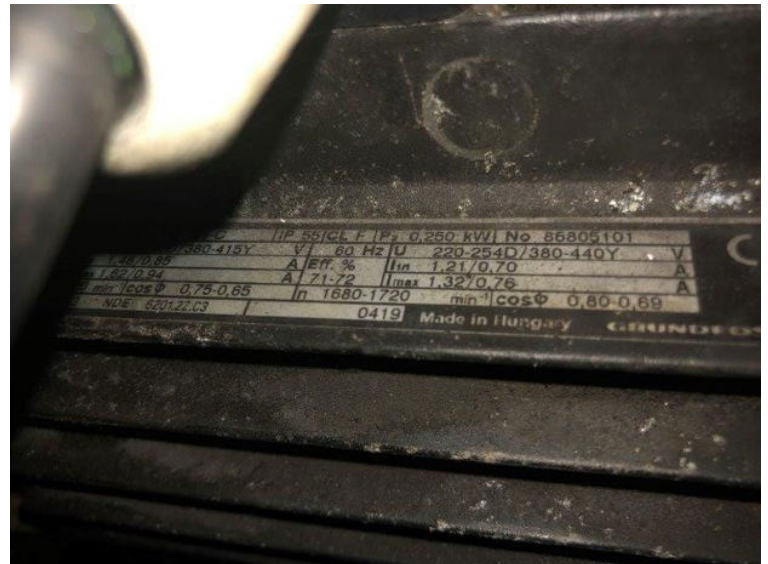

Grundfos - LP 50-125

STATUS	Available
REF. NUMBER	PU146
MANUFACTURE	Grundfos
TYPE	LP 50-125
ELMOTOR	Mot MG 71A414FT85-C 400v. 0,25kW 1420 rpm
REMARKS	6m3/h

Wahlstedt Ag

37 MOT MG 71A4-14-1825 IP SERIE 11P 1820 1111 NO
33 Hz U 220-240/380-415V V 60 Hz U 220-240/380
BR % In 1.48/0.85 A BR % In 1.48/0.85
69 Inex 1.84/0.92 A 71/72 Inex 1.32/0.75
II 1400-1720 mm ICS P 0.75 0.65 In 1580-1720 mm
DE 620122C3 NDE 620122C3 0419