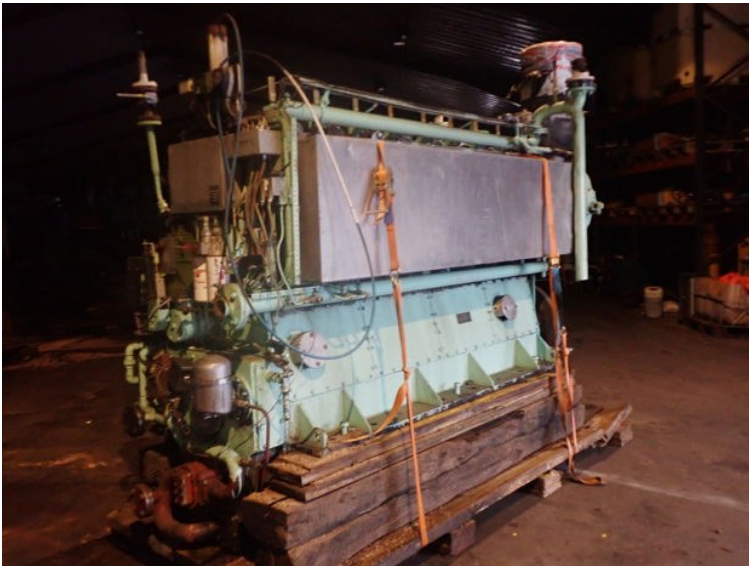

# M2600 - Frichs

STATUS	Available
REF. NUMBER	M2600
MANUFACTURE	Frichs
TYPE	8.185 CCU
ENGINE NO.	1498
HP	800/880
RPM	1000
YEAR	1976
VESSEL	Holger Danske IMO: 7432202

**A. G. BROWN, BOVERI & C<sup>IE</sup>**  
**BADEN-SCHWEIZ**  
Repræsentoret af:  
**A/S NORDISK BROWN BOVERI**  
**KØBENHAVN**

**BBC** Abgasturbolader  
BROWN BOVERI Exhaust-Gas Turbocharger  
Turbocompresseur de suralimentation

Typ VTR 200  $n_{max}$  35000 /min

No. HT 322083  $t_{max}$  670 °C

Specification

Z4AS 268	IICH 62A	WP31
----------	----------	------