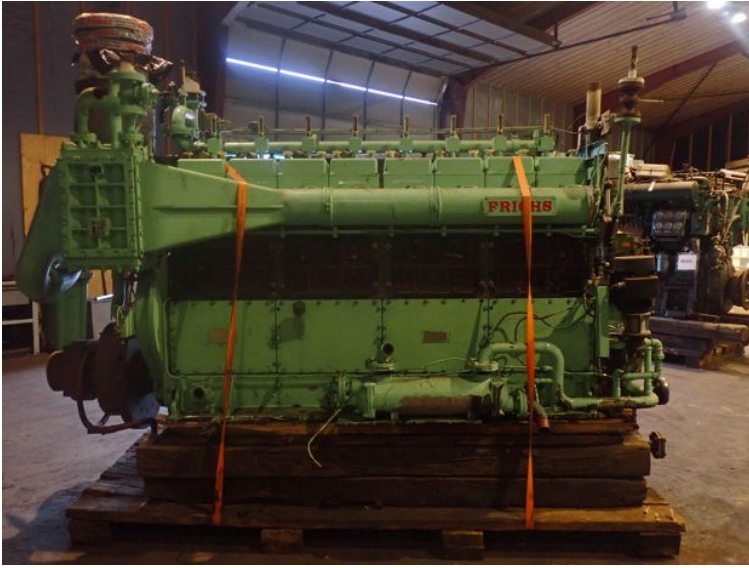

# M2600 - Frichs

STATUS	Available
REF. NUMBER	M2600
MANUFACTURE	Frichs
TYPE	8.185 CCU
ENGINE NO.	1498
HP	800/880
RPM	1000
YEAR	1976
VESSEL	Holger Danske IMO: 7432202

**A. G. BROWN, BOVERI & C<sup>IE</sup>**  
**BADEN-SCHWEIZ**  
Repræsentoret af:  
**A/S NORDISK BROWN BOVERI**  
**KØBENHAVN**

**BBC** Abgasturbolader  
BROWN BOVERI Exhaust-Gas Turbocharger  
Turbocompresseur de suralimentation

Typ VTR 200  $n_{max}$  35000 /min

No. HT 322083  $t_{max}$  670 °C

Specification

Z4AS 268	IICH 62A	WP31
----------	----------	------