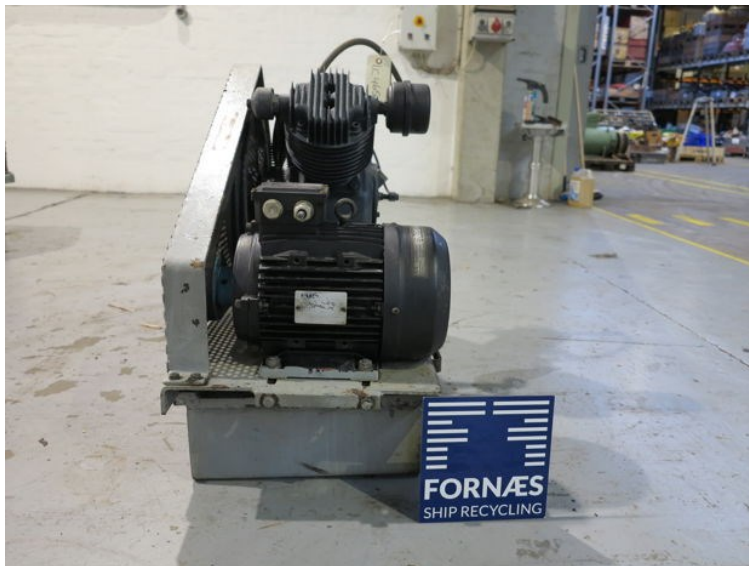

LC465 - Dan kompressor

STATUS

Available

REF. NUMBER

LC465

MANUFACTURE

Dan kompressor

TYPE

S-350-2/40

PRES/ BAR

30

MOTOR

Busck. 4 kW. 5,5 Hp

VESSEL/ REMARKS

J.V. Cölln

SERIE NR.

22321A

DANFOSSE
COMPRESSOR
TYPE: 350-2/40
MAX: 3x BAR
MOTOR: 4kW/5.5HP

CURRENT: BA
SUPPLY: 380-400V/50Hz
SERIAL NO: 22321A

R410A REFRIGERANT
R410A REFRIGERANT