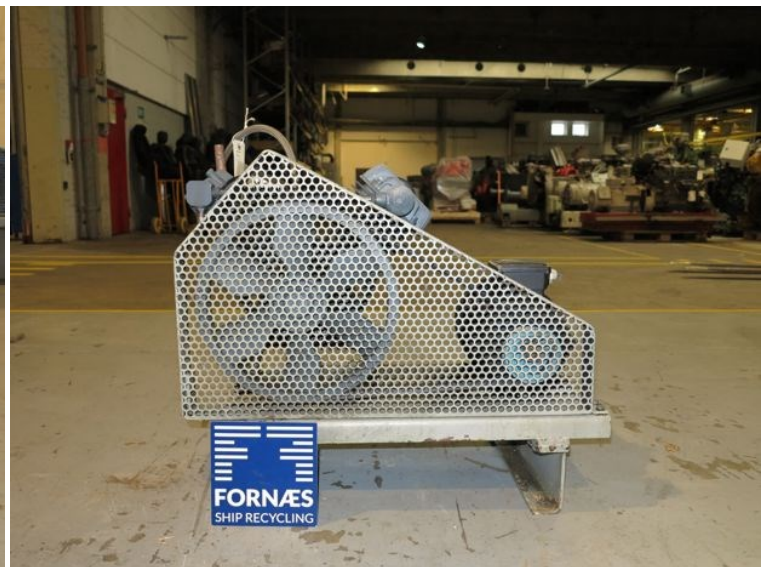

LC465 - Dan kompressor

STATUS

Available

REF. NUMBER

LC465

MANUFACTURE

Dan kompressor

TYPE

S-350-2/40

PRES/ BAR

30

MOTOR

Busck. 4 kW. 5,5 Hp

VESSEL/ REMARKS

J.V. Cölln

SERIE NR.

22321A

DANFOSSE
COMPRESSOR
TYPE: 350-2/40
MAX: 3x BAR
MOTOR: 4kW/5.5HP

CURRENT: BA
SUPPLY: 380-400V/50Hz
SERIAL NO: 22321A

R410A REFRIGERANT
R410A REFRIGERANT