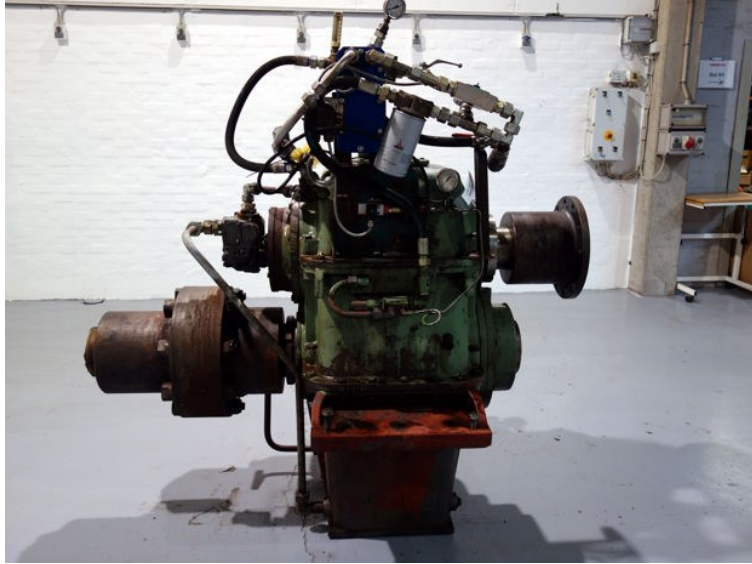

45221

YEAR

1977

VESSEL

Laguna

REMARKS

In left. Out right Weight: 1545 Kg.

EISENWERKE REINTJES G.M.B.H. HAMELN			
GETRIEBE NR.	45221	BAUJAHR	1977
TYPE	SUA 355	UNTERSETZUNG	2,23:1
DREHSINN VOM PROPELLER AUF DEN MOTOR GESEHEN	ANTRIEBS-SEITE ABTRIEBS-SEITE	LINKS	
		RECHTS	
ÜBERTRAGBARE LEISTUNG PS	1000	DREHZAHL U/MIN	750
MAX. LEISTUNGSMOMENT N/m ₁			
GÉWICHT kg	134,5	ÖLMENGE ca. kg	45
ÖLVISKÖSITÄT ENGLER ° 50°C	4-40	ODER SAE TYPE	20-30

EISENWERKE REINTJES G.M.B.H. HAMELN			
GETRIEBE NR.	45221	BAUJAHR	1977
TYPE	SUA 355	UNTERSETZUNG	2,23:1
DREHSINN VOM PROPELLER AUF DEN MOTOR GESEHEN	ANTRIEBS-SEITE ABTRIEBS-SEITE	LINKS	
		RECHTS	
ÜBERTRAGBARE LEISTUNG PS	1000	DREHZAHL U/MIN	750
MAX. LEISTUNGSMOMENT N/m ₁			
GÉWICHT kg	134,5	ÖLMENGE ca. kg	45
ÖLVISKÖSITÄT ENGLER ° 50°C	4-40	ODER SAE TYPE	20-30