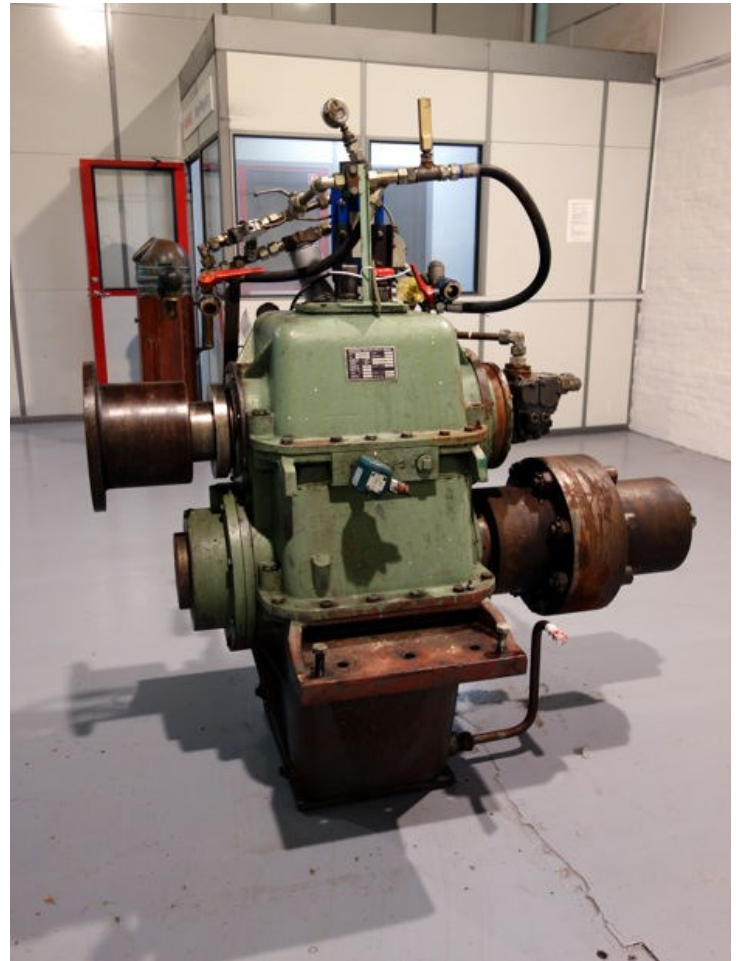

45221

YEAR

1977

VESSEL

Laguna

REMARKS

In left. Out right Weight: 1545 Kg.

EISENWERKE REINTJES G.M.B.H. HAMELN			
GETRIEBE NR.	45221	BAUJAHR	1977
TYPE	SUA 355	UNTERSETZUNG	2,23:1
DREHSINN VOM PROPELLER AUF DEN MOTOR GESEHEN	ANTRIEBS-SEITE ABTRIEBS-SEITE	LINKS	
		RECHTS	
ÜBERTRAGBARE LEISTUNG PS	1000	DREHZAHL U/MIN	750
MAX. LEISTUNGSMOMENT N/m ₁			
GÉWICHT kg	134,5	ÖLMENGE ca. kg	45
ÖLVISKÖSITÄT ENGLER ° 50°C	4-40	ODER SAE TYPE	20-30

EISENWERKE REINTJES G.M.B.H. HAMELN			
GETRIEBE NR.	45221	BAUJAHR	1977
TYPE	SUA 355	UNTERSETZUNG	2,23:1
DREHSINN VOM PROPELLER AUF DEN MOTOR GESEHEN	ANTRIEBS-SEITE ABTRIEBS-SEITE	LINKS	
		RECHTS	
ÜBERTRAGBARE LEISTUNG PS	1000	DREHZAHL U/MIN	750
MAX. LEISTUNGSMOMENT N/m ₁			
GÉWICHT kg	134,5	ÖLMENGE ca. kg	45
ÖLVISKÖSITÄT ENGLER ° 50°C	4-40	ODER SAE TYPE	20-30