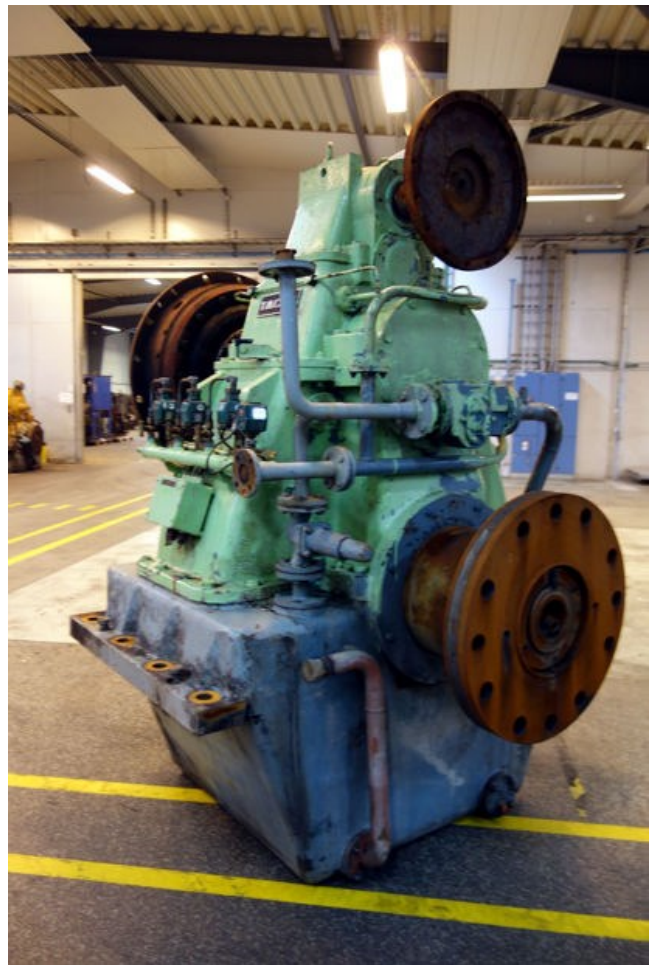

# GB607 - Tacke

STATUS	Available
REF. NUMBER	GB607
MANUFACTURE	Tacke
TYPE	HUW-710B
RED.	2,4:1
HP IND	4500
RPM IND	480
FABRIKS NR.	210631/3250
VESSEL	Liv

**TACKLE**

GETRIEBE · KUPPLUNGEN

444 RHEINE W.-GERMANY

Fabrik-Nr. 210 6 3 1 / 5250

Type HUW — 710 B

LEISTUNG P kW  $i = 2.5633$

4500 PS BAUFORM =

EINGANGSDREHZAHL 480 min<sup>-1</sup>

AUSGANGSDREHZAHL 200 min<sup>-1</sup>