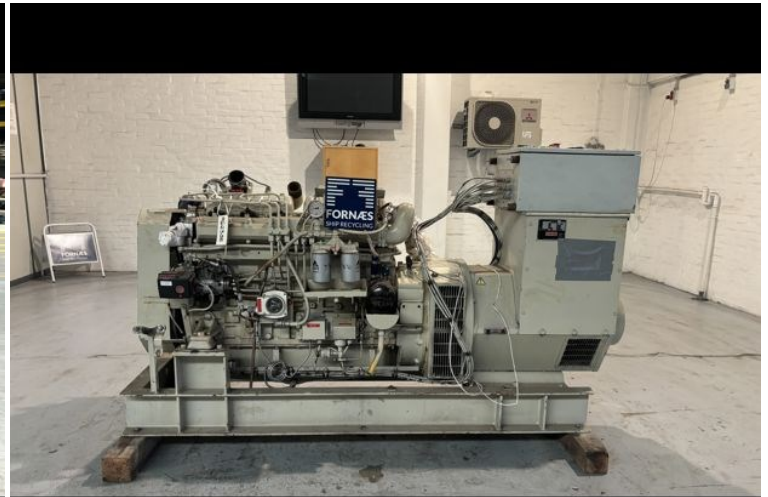

STATUS

Available

REF. NUMBER

G2358

ENGINE

Valmet 620DSR(M)G

GENERATOR

Stamford UCM

HZ

60

VOLT

440

KVA

137

REMARKS

Hours on hour counter: 55.560

PRODUKTIONSLISTE FOR TAVLER						Side 1 af	2
ORDRE NR.	6032	DATE	21-02-2011	LEV.DATO	LGE 8/11	ANTAL	1
KUNDE	SR-ANLÆG 6981072	UDFØRELSE	SM-MAN				
KVA	137	KW	110	VOLTS	3x440/230 V	HZ	60
DIAGRAM	698 6SIDER 30W					BAT.SP.	24Vdc
UDSKREVET AF	OH	FILE		MONITOR		FÆRDIG	
MOTOR	VALMET 620DSR/MIG			STAMFORD UCM 274 E1		TEKST	ENGELSK
Udskr. Bragt		Vare	Type	Måleområde	Lev.-td	a kt.	Indkøb Kr.
1	1	HIMEL MSYCRN 54200	+MM 54	Brugt54/250		OMG	0
1	1	SELCO M1000-0080	12-24	Vdc	P1	L	0
1	1	MANOMETER 0-10 BAR			350 040 004	L	0
1	1	GEBER M10x1 2 POL			360 081 032 003	L	0
1	1	MANOMETER 0-5 BAR			350 040 003	L	0
1	1	GEBER M10x1 2 POL			360 081 032 002	L	0
1	1	TERMOMETER 40-120 C			310 040 002	L	0
1	1	GEBER M14x1.5 2POL			323 805 001 001	L	0
1	1	GMSKIFTER CG 8 A 222 F	1 FILER 2		A1	OMG	0