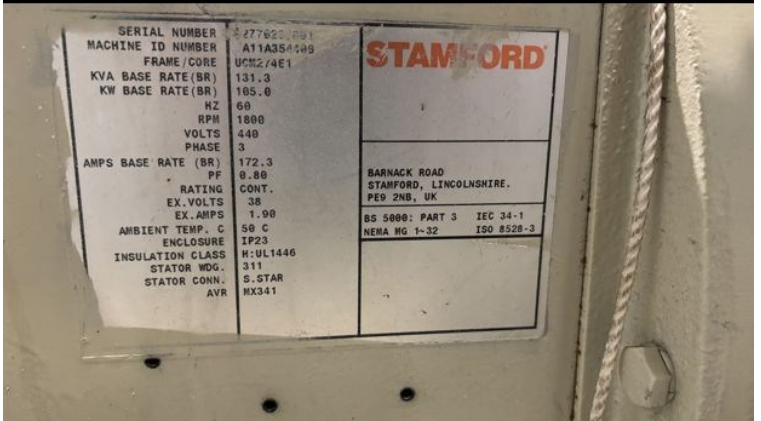

STATUS

Available

REF. NUMBER

G2358

ENGINE

Valmet 620DSR(M)G

GENERATOR

Stamford UCM

HZ

60

VOLT

440

KVA

137

REMARKS

Hours on hour counter: 55.560

PRODUKTIONSLISTE FOR TAVLER						Side 1 af	2
ORDRE NR.	6032	DATE	21-02-2011	LEV.DATO	LGE 8/11	ANTAL	1
KUNDE	SR-ANLÆG 6981072	UDFØRELSE	SM-MAN				
KVA	137	KW	110	VOLTS	3x440/230 V	HZ	60
DIAGRAM	698 6SIDER 30W					BAT.SP.	24Vdc
UDSKREVET AF	OH	FILE		MONITOR		FÆRDIG	
MOTOR	VALMET 620DSR/MIG			STAMFORD UCM 274 E1		TEKST	ENGELSK
Udskr. Bragt		Vare	Type	Måleområde	Lev.-td	a kt.	Indkøb Kr.
1	1	HIMEL MSYCRN 54200	+MM 54	Brugt54/250		OMG	0
1	1	SELCO M1000-0080	12-24	Vdc	P1	L	0
1	1	MANOMETER 0-10 BAR			350 040 004	L	0
1	1	GEBER M10x1 2 POL			360 081 032 003	L	0
1	1	MANOMETER 0-5 BAR			350 040 003	L	0
1	1	GEBER M10x1 2 POL			360 081 032 002	L	0
1	1	TERMOMETER 40-120 C			310 040 002	L	0
1	1	GEBER M14x1.5 2POL			323 805 001 001	L	0
1	1	GMSKIFTER CG 8 A 222 F	1 FILER 2		A1	OMG	0