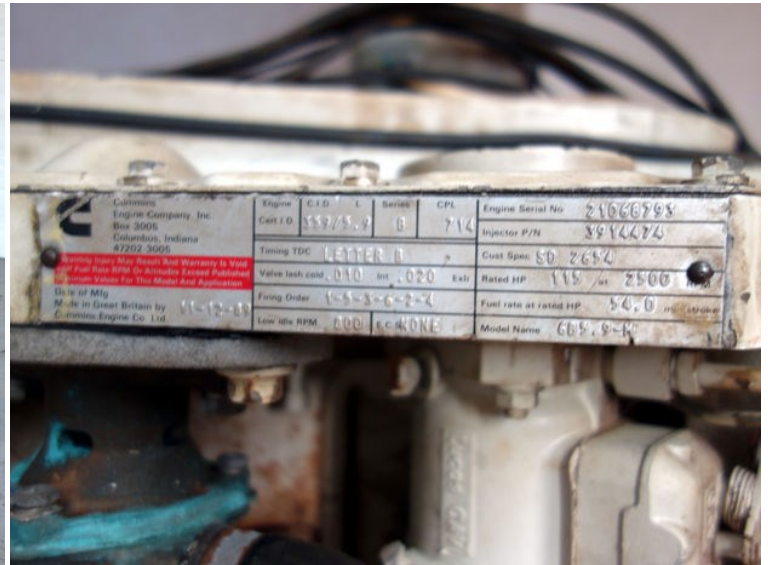

STATUS

Available

REF. NUMBER

G2138

ENGINE

Cummins 6B5.9-M Serial No. 21068793

GENERATOR

Leroy Somer LSA44M2 Serial 29646/01

VOLT

230

KVA

68

HZ

50

Conforme à C.E.I 34-1 According to I.E.C 34-1

Type	4432	AGTM	Bobinage	18	6	file	N°	20646/04
Puissance de base	service continue	500.4	AV	68	AVM	180.7	Amh	45
Rating	service continue	50 Hz	230	V	Phase	6	Connection	1500
	cos φ	0.66	classe d'isolation	F/H	rendement	88.7	efficiency	100 mm
	Evolution	37	V	2.5	A	0.7	A	1 p.m.
Date	03/90	Masse	310	kg	Altitude	<	1000	
RN AV	6910-ZRS/03	Periodicite de graissage						
DE BRG	6910-ZRS/03	Grease every						
RE AR		avec						
RE BRG		with						
Life fabricated	X	duree de vie	IP	26	Regulateur	RS12BA3		
Grease à vie		life						