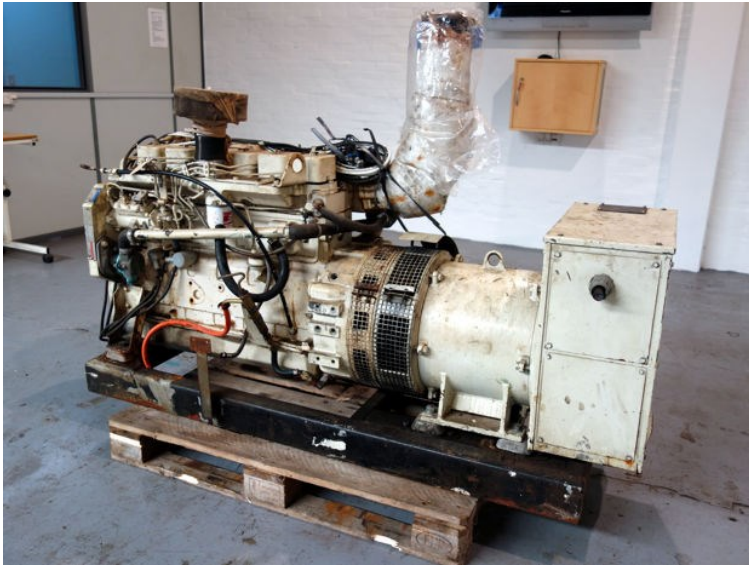

STATUS

Available

REF. NUMBER

G2138

ENGINE

Cummins 6B5.9-M Serial No. 21068793

GENERATOR

Leroy Somer LSA44M2 Serial 29646/01

VOLT

230

KVA

68

HZ

50

Conforme à C.E.I 34-1 According to I.E.C 34-1

Type	4432	AGTM	Bobinage	18	6	file	N°	20646/04
Puissance de base	service continue	500.4	AV	68	AVM	180.7	Amh	45
Rating	service continue	50 Hz	230	V	Phase	6	Connection	1500
	cos φ	0.66	classe d'isolation	F/H	rendement	88.7	efficiency	100 mm
	Evolution	37	V	2.5	A	0.7	A	1 p.m.
Date	03/90	Masse	310	kg	Altitude	<	1000	
RN AV	6910-ZRS/03	Periodicite de graissage						
DE BRG	6910-ZRS/03	Grease every						
RE AR		avec						
RE BRG		with						
Life fabricated	X	duree de vie	IP	26	Regulateur	RS12BA3		
Grease à vie		life						