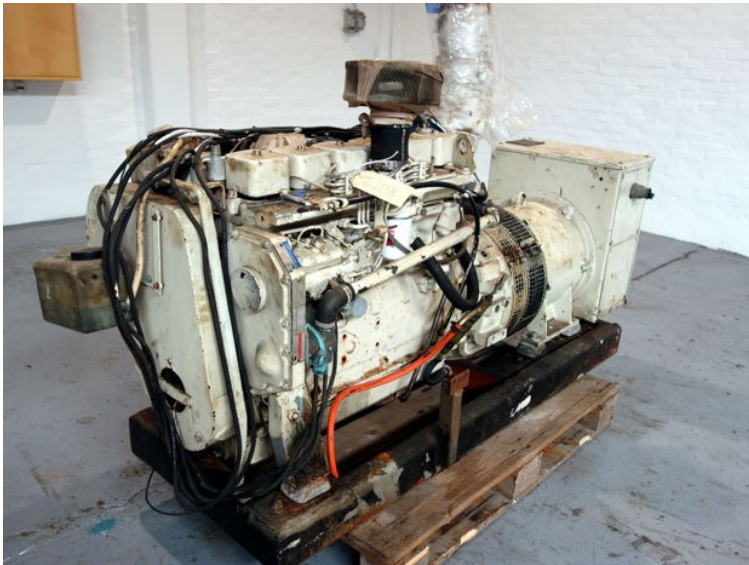

STATUS

Available

REF. NUMBER

G2138

ENGINE

Cummins 6B5.9-M Serial No. 21068793

GENERATOR

Leroy Somer LSA44M2 Serial 29646/01

VOLT

230

KVA

68

HZ

50

Conforme à C.E.I 34-1 According to I.E.C 34-1

Type	4432	AGTM	Bobinage	18	6	file	N°	20646/04
Puissance de base	service continue	500.4	AV	68	AVM	180.7	Amh	45
Rating	service continue	50 Hz	230	V	Phase	6	Connection	1500
	cos φ	0.66	classe d'isolation	F/H	rendement	88.7	efficiency	100 mm
	Evolution	37	V	2.5	A	0.7	A	1 p.m.
Date	03/90	Masse	310	kg	Altitude	<	1000	
RN AV	6910-ZRS/03	Periodicite de graissage						
DE BRG	6910-ZRS/03	Grease every						
RE AR		avec						
RE BRG		with						
Life fabricated	X	duree de vie	IP	26	Regulateur	RS12BA3		
Grease à vie		life						