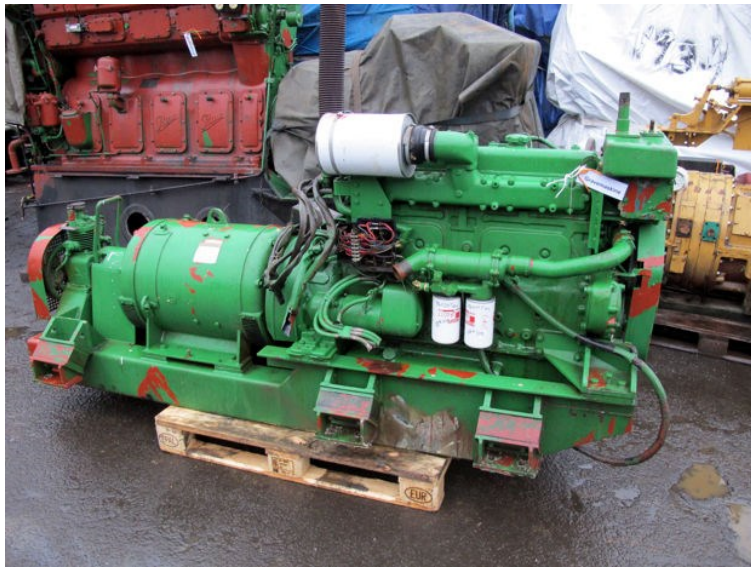

STATUS

Available

REF. NUMBER

G1800

ENGINE

Volvo MD 70C Nr. 168184/273072. 49.112 hours

GENERATOR

Type F1592-4

VOLT

400

KVA

40

HZ

50

VOLVO PENTA MD70C
NO 168184/273072