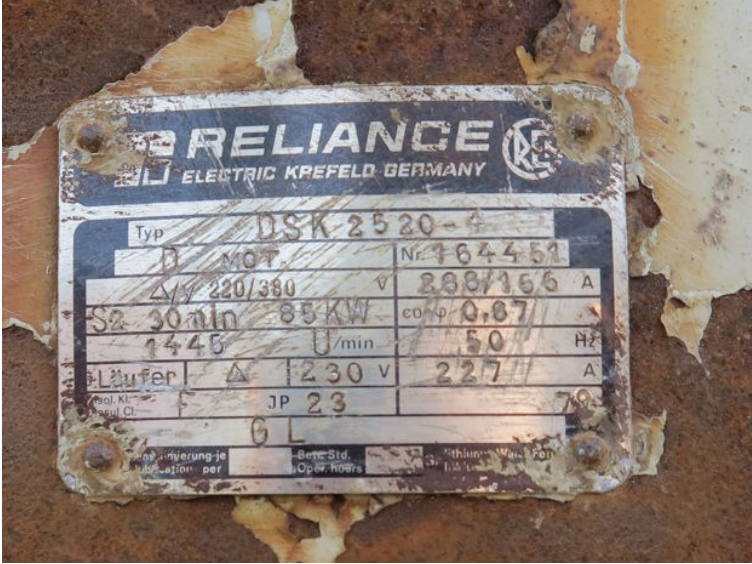

Jastram - BU02F. Serial no. 1255 GL Certificate

STATUS	På lager
REF. NR.	T145
MANUFACTURE	Jastram
TYPE	BU02F. Serial no. 1255 GL Certificate
PROPELLER TYPE	Fixed
DRIVE MANUFACTURE	Reliance Electric Type DSK 2520-4
HP DRIVE	85 kW
YEAR	1979
INNER DIAMETER	85 cm
SHORTEST LENGTH TUNNEL, CM	500 cm

RELIANCE
ELECTRIC KREFELD GERMANY

Typ	DSK 2520-4		
MOT.	Nr. 164451		
Δ/Y 220/380	V	288/366	A
S2 30 min	85 kW	cos ϕ 0.87	
1445	U/min	50	Hz
Läufer	Δ 230 V	227	A
Col. Kl.	JP 23		79
6 L			